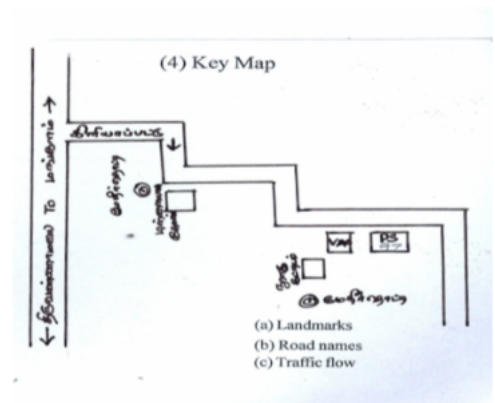

Key MAP View