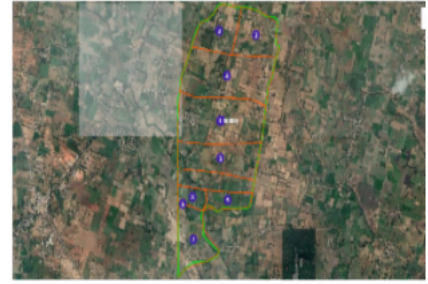

Google Map View