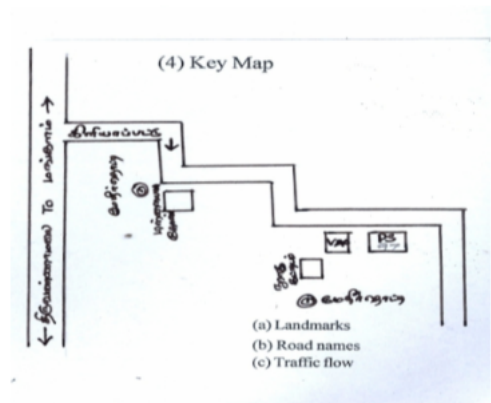

Google Map View

Polling Station Building Front View

Polling Station Front View

Cad View

Key MAP View

சட்டமன்றத் தொகுதியின் எண் மற்றும் பெயர் : 64-கீழ்ப்பென்னாத்தூர் பிரிவு எண் மற்றும் பெயர் 1-கிளியப்பட்டு (வகி) மற்றும் (ஊ), வார்டு1 பள்ளத்தெரு