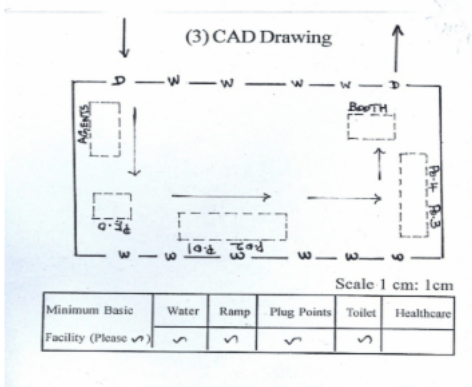

Nazri Naksha

Google Map View

Polling Station Building Front View

Polling Station Front View

Cad View

Key MAP View

சட்டமன்றத் தொகுதியின் எண் மற்றும் பெயர் : 64-கீழ்பென்னாத்தூர் பிரிவு எண் மற்றும் பெயர் 1-வள்ளிவாகை (வ.கி) மற்றும் (ஊ), வார்டு 3 வடமேற்கு பகுதி1