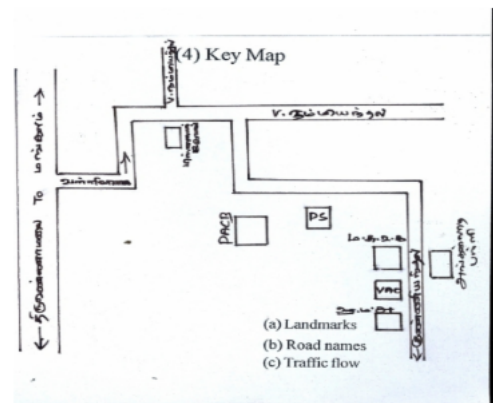

Cad View

Key MAP View