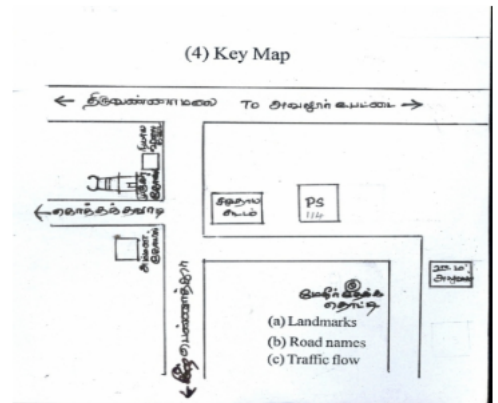

Key MAP View