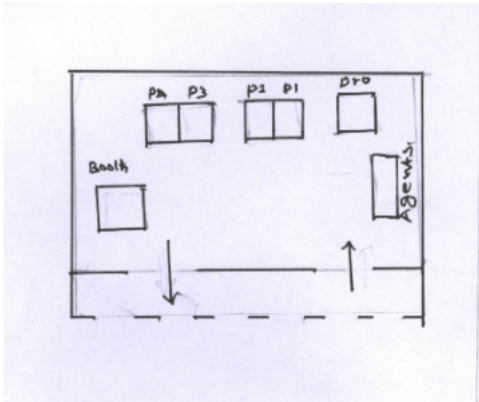

**Google Map View**

**Polling Station Building Front View**

**Polling Station Front View**

**Cad View**

**Key MAP View**

சட்டமன்றத் தொகுதியின் எண் மற்றும் பெயர் : 64-கீழ்ப்பென்னாத்தூர் பிரிவு எண் மற்றும் பெயர் 1-செவரப்பூண்டி (வ.கி) மற்றும் (ஊ), வார்டு 1 வடக்குத்தெரு