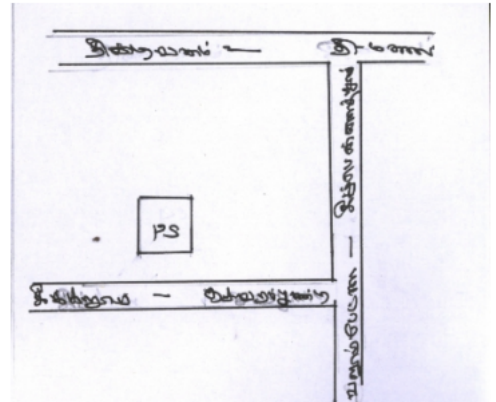

**Google Map View**

**Polling Station Building Front View**

**Polling Station Front View**

**Cad View**

**Key MAP View**

சட்டமன்றத் தொகுதியின் எண் மற்றும் பெயர் : 64-கீழ்ப்பென்னாத்தூர் பிரிவு எண் மற்றும் பெயர் 1-செவரப்பூண்டி (வ.கி) மற்றும் (ஊ), வார்டு 1 வடக்குத்தெரு