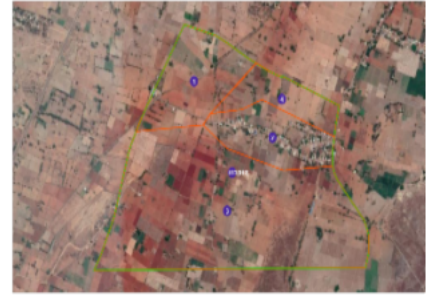

3. வாக்குச் சாவடியின் விவரங்கள்

வாக்குச் சாவடியின் எண் மற்றும் பெயர் : 13 - ஊராட்சி ஒன்றிய நடுநிலை பள்ளி மேற்கு பகுதி எஸ்எஸ்ஏ கட்டிடம், பொற்குணம் & அஞ்சல் 606802 வாக்குச் சாவடியின் முகவரி : ஊராட்சி ஒன்றிய நடுநிலை பள்ளி மேற்கு பகுதி எஸ்எஸ்ஏ கட்டிடம், பொற்குணம் கிராமம் & அஞ்சல் 606802	வாக்குச் சாவடியின் வகைப்பாடு (ஆண்/பெண்/பொது)	பொது
	துணை வாக்குச் சாவடிகளின் எண்ணிக்கை :	0

Google Map View

Polling Station Building Front View

Polling Station Front View

Cad View

Key MAP View

சட்டமன்றத் தொகுதியின் எண் மற்றும் பெயர் : 64-கீழ்ப்பென்னாத்தூர்
பிரிவு எண் மற்றும் பெயர் 1-பொற்குணம் (வ.கி) மற்றும் (ஊ), வார்டு 2 தனக்கோட்டிபுரம் ரோடு தெரு