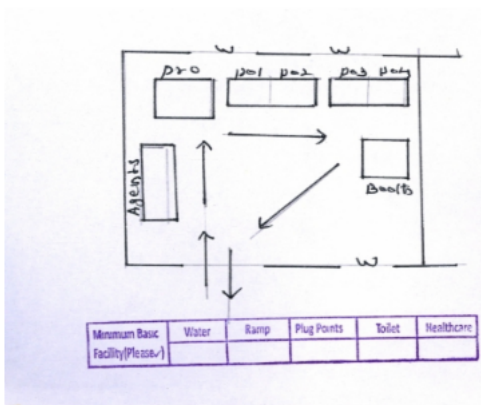

Google Map View

Polling Station Building Front View

Polling Station Front View

Cad View

Key MAP View

சட்டமன்றத் தொகுதியின் எண் மற்றும் பெயர் : 64-கீழ்ப்பென்னாத்தூர்
பிரிவு எண் மற்றும் பெயர் 1-பொற்குணம் (வ.கி) மற்றும் (ஊ), வார்டு 2 தனக்கோட்டிபுரம் ரோடு தெரு