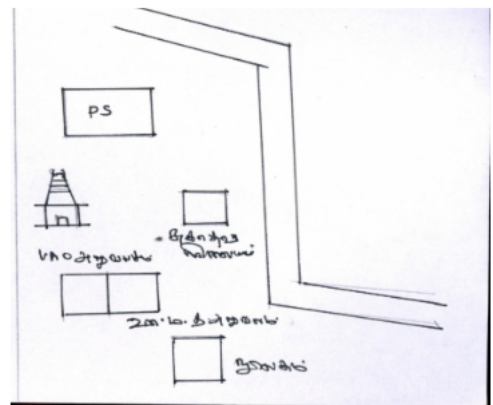

Google Map View

Polling Station Building Front View

Polling Station Front View

Cad View

Key MAP View

சட்டமன்றத் தொகுதியின் எண் மற்றும் பெயர் : 64-கீழ்ப்பென்னாத்தூர்
பிரிவு எண் மற்றும் பெயர் 1-பொற்குணம் (வ.கி) மற்றும் (ஊ), வார்டு 2 தனக்கோட்டிபுரம் ரோடு தெரு