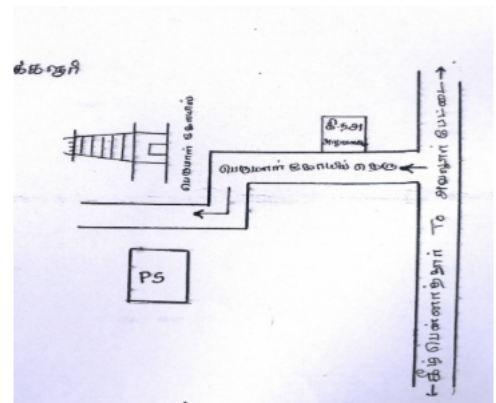

வாக்காளர் பதிவு அலுவலரின்
கையொப்பம்

Nazri Naksha

Google Map View

Polling Station Building Front View

Polling Station Front View

Cad View

Key MAP View

| | | | | | |
|---|----------------------------------|--|----------------------------------|--|----------------------------------|
| 1 பெயர் : கற்பகம் இதரர் பெயர்: லெவேல் வீட்டு எண் : 1 வயது : 55 பாலினம் : பெண் | SXW2064996 Photo is available | 2 பெயர் : நாகத்தம்மாள் இதரர் பெயர்: லெவேல் வீட்டு எண் : 1 வயது : 45 பாலினம் : பெண் | SXW2072270 Photo is available | 3 பெயர் : வேலு - தந்தையின் பெயர்: மகேந்திரன் - வீட்டு எண் : 1 வயது : 40 பாலினம் : ஆண் | SXW0575464 Photo is available |
| 4 பெயர் : பால்கிஷ் இதரர் பெயர்: லெவேல் வீட்டு எண் : 1 வயது : 40 பாலினம் : பெண் | SXW2064962 Photo is available | 5 பெயர் : பூங்கொடி - கணவர் பெயர்: வேலு - வீட்டு எண் : 1 வயது : 37 பாலினம் : பெண் | SXW0575589 Photo is available | 6 பெயர் : படவேட்டான் - தந்தையின் பெயர்: ரங்கமணி - வீட்டு எண் : 1 வயது : 34 பாலினம் : ஆண் | SXW0217125 Photo is available |
| 7 பெயர் : பாண்டியன் - தந்தையின் பெயர்: ராஜேந்திரன் - வீட்டு எண் : 1 வயது : 33 பாலினம் : ஆண் | SXW0946079 Photo is available | 8 பெயர் : பூங்கொடி இதரர் பெயர்: லெவேல் வீட்டு எண் : 1 வயது : 31 பாலினம் : பெண் | SXW2064970 Photo is available | 9 பெயர் : விக்ரம் தந்தையின் பெயர்: சுப்பிரமணி வீட்டு எண் : 5/230 வயது : 37 பாலினம் : ஆண் | SXW2071348 Photo is available |
| 10 பெயர் : ராஜேஷ்வரி கணவர் பெயர்: அஜீத்குமார் வீட்டு எண் : 38 வயது : 30 பாலினம் : பெண் | SXW2155521 Photo is available | 11 பெயர் : வெங்கடேசன் - தந்தையின் பெயர்: அண்ணாதுரை - வீட்டு எண் : 50 வயது : 54 பாலினம் : ஆண் | FCW3382298 Photo is available | 12 பெயர் : சுகன்யா கணவர் பெயர்: பாண்டியன் வீட்டு எண் : 146 வயது : 31 பாலினம் : பெண் | SXW1012517 Photo is available |
| 13 பெயர் : அலமேலு - கணவர் பெயர்: குபேந்திரன் - வீட்டு எண் : 184 வயது : 34 பாலினம் : பெண் | SXW0946111 Photo is available | 14 பெயர் : சக்திவேல் தந்தையின் பெயர்: கணேசன் வீட்டு எண் : 228 வயது : 34 பாலினம் : ஆண் | SXW2021814 Photo is available | 15 பெயர் : கௌசல்யா கணவர் பெயர்: விக்ரம் வீட்டு எண் : 230/901 வயது : 29 பாலினம் : பெண் | SXW2211522 Photo is available |
| 16 பெயர் : சிவசக்தி தந்தையின் பெயர்: பாண்டியன் வீட்டு எண் : 243 வயது : 23 பாலினம் : ஆண் | SXW2021798 Photo is available | 17 பெயர் : சத்யவாணி கணவர் பெயர்: அரிகிருஷ்ணன் வீட்டு எண் : 260 வயது : 32 பாலினம் : பெண் | SXW2025377 Photo is available | 18 பெயர் : சதிஷ் தந்தையின் பெயர்: ரமேஷ் வீட்டு எண் : 309 வயது : 27 பாலினம் : ஆண் | SXW2144319 Photo is available |
| 19 பெயர் : மாசி - கணவர் பெயர்: கணேசன் - வீட்டு எண் : 312-20 வயது : 73 பாலினம் : பெண் | SXW0486175 Photo is available | 20 பெயர் : ராமசாமி - தந்தையின் பெயர்: சுப்பராயன் - வீட்டு எண் : 352 வயது : 65 பாலினம் : ஆண் | SXW0486159 Photo is available | 21 பெயர் : கிளியாம்பாள் - கணவர் பெயர்: ராஜவேலு - வீட்டு எண் : 352 வயது : 51 பாலினம் : பெண் | FCW3380177 Photo is available |
| 22 பெயர் : கோவிந்தசாமி - தந்தையின் பெயர்: முத்தாலு - வீட்டு எண் : 354 வயது : 81 பாலினம் : ஆண் | SXW1619477 Photo is available | 23 பெயர் : சுப்பு - கணவர் பெயர்: கோவிந்தசாமி - வீட்டு எண் : 354 வயது : 76 பாலினம் : பெண் | SXW1619485 Photo is available | 24 பெயர் : ராஜா தந்தையின் பெயர்: ரவி வீட்டு எண் : 354 வயது : 37 பாலினம் : ஆண் | SXW1074582 Photo is available |
| 25 பெயர் : குப்பம்மாள் - கணவர் பெயர்: ரங்கசாமி - வீட்டு எண் : 358 வயது : 80 பாலினம் : பெண் | FCW1519834 Photo is available | 26 பெயர் : மாரியம்மாள் - கணவர் பெயர்: சின்னதம்பி - வீட்டு எண் : 369 வயது : 70 பாலினம் : பெண் | SXW1619550 Photo is available | 27 பெயர் : அன்பழகன் தந்தையின் பெயர்: எல்லப்பன் வீட்டு எண் : 369 வயது : 34 பாலினம் : ஆண் | SXW2144335 Photo is available |
| 28 பெயர் : லட்சுமி கணவர் பெயர்: அன்பழகன் வீட்டு எண் : 369 வயது : 31 பாலினம் : பெண் | SXW2155554 Photo is available | 29 பெயர் : சத்தியா - தந்தையின் பெயர்: சின்னதம்பி - வீட்டு எண் : 369 வயது : 28 பாலினம் : பெண் | SXW0946129 Photo is available | 30 பெயர் : சித்ரா தந்தையின் பெயர்: மகேந்திரன் வீட்டு எண் : 371 வயது : 31 பாலினம் : பெண் | SXW2155539 Photo is available |