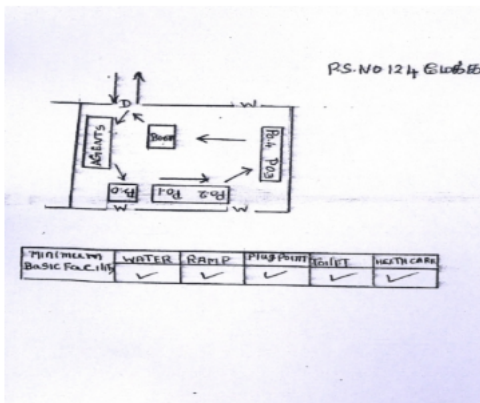

வாக்காளர் பதிவு அலுவலரின்
கையொப்பம்

Nazri Naksha

Google Map View

Polling Station Building Front View

Polling Station Front View

Cad View

Key MAP View

| | | | | | |
|---|----------------------------------|--|----------------------------------|--|----------------------------------|
| 1 பெயர் : கற்பகம் இதரர் பெயர்: லெவேல் வீட்டு எண் : 1 வயது : 55 பாலினம் : பெண் | SXW2064996 Photo is available | 2 பெயர் : நாகத்தம்மாள் இதரர் பெயர்: லெவேல் வீட்டு எண் : 1 வயது : 45 பாலினம் : பெண் | SXW2072270 Photo is available | 3 பெயர் : வேலு - தந்தையின் பெயர்: மகேந்திரன் - வீட்டு எண் : 1 வயது : 40 பாலினம் : ஆண் | SXW0575464 Photo is available |
| 4 பெயர் : பால்கிஷ் இதரர் பெயர்: லெவேல் வீட்டு எண் : 1 வயது : 40 பாலினம் : பெண் | SXW2064962 Photo is available | 5 பெயர் : பூங்கொடி - கணவர் பெயர்: வேலு - வீட்டு எண் : 1 வயது : 37 பாலினம் : பெண் | SXW0575589 Photo is available | 6 பெயர் : படவேட்டான் - தந்தையின் பெயர்: ரங்கமணி - வீட்டு எண் : 1 வயது : 34 பாலினம் : ஆண் | SXW0217125 Photo is available |
| 7 பெயர் : பாண்டியன் - தந்தையின் பெயர்: ராஜேந்திரன் - வீட்டு எண் : 1 வயது : 33 பாலினம் : ஆண் | SXW0946079 Photo is available | 8 பெயர் : பூங்கொடி இதரர் பெயர்: லெவேல் வீட்டு எண் : 1 வயது : 31 பாலினம் : பெண் | SXW2064970 Photo is available | 9 பெயர் : விக்ரம் தந்தையின் பெயர்: சுப்பிரமணி வீட்டு எண் : 5/230 வயது : 37 பாலினம் : ஆண் | SXW2071348 Photo is available |
| 10 பெயர் : ராஜேஷ்வரி கணவர் பெயர்: அஜீத்குமார் வீட்டு எண் : 38 வயது : 30 பாலினம் : பெண் | SXW2155521 Photo is available | 11 பெயர் : வெங்கடேசன் - தந்தையின் பெயர்: அண்ணாதுரை - வீட்டு எண் : 50 வயது : 54 பாலினம் : ஆண் | FCW3382298 Photo is available | 12 பெயர் : சுகன்யா கணவர் பெயர்: பாண்டியன் வீட்டு எண் : 146 வயது : 31 பாலினம் : பெண் | SXW1012517 Photo is available |
| 13 பெயர் : அலமேலு - கணவர் பெயர்: குபேந்திரன் - வீட்டு எண் : 184 வயது : 34 பாலினம் : பெண் | SXW0946111 Photo is available | 14 பெயர் : சக்திவேல் தந்தையின் பெயர்: கணேசன் வீட்டு எண் : 228 வயது : 34 பாலினம் : ஆண் | SXW2021814 Photo is available | 15 பெயர் : கௌசல்யா கணவர் பெயர்: விக்ரம் வீட்டு எண் : 230/901 வயது : 29 பாலினம் : பெண் | SXW2211522 Photo is available |
| 16 பெயர் : சிவசக்தி தந்தையின் பெயர்: பாண்டியன் வீட்டு எண் : 243 வயது : 23 பாலினம் : ஆண் | SXW2021798 Photo is available | 17 பெயர் : சத்யவாணி கணவர் பெயர்: அரிகிருஷ்ணன் வீட்டு எண் : 260 வயது : 32 பாலினம் : பெண் | SXW2025377 Photo is available | 18 பெயர் : சதிஷ் தந்தையின் பெயர்: ரமேஷ் வீட்டு எண் : 309 வயது : 27 பாலினம் : ஆண் | SXW2144319 Photo is available |
| 19 பெயர் : மாசி - கணவர் பெயர்: கணேசன் - வீட்டு எண் : 312-20 வயது : 73 பாலினம் : பெண் | SXW0486175 Photo is available | 20 பெயர் : ராமசாமி - தந்தையின் பெயர்: சுப்பராயன் - வீட்டு எண் : 352 வயது : 65 பாலினம் : ஆண் | SXW0486159 Photo is available | 21 பெயர் : கிளியாம்பாள் - கணவர் பெயர்: ராஜவேலு - வீட்டு எண் : 352 வயது : 51 பாலினம் : பெண் | FCW3380177 Photo is available |
| 22 பெயர் : கோவிந்தசாமி - தந்தையின் பெயர்: முத்தாலு - வீட்டு எண் : 354 வயது : 81 பாலினம் : ஆண் | SXW1619477 Photo is available | 23 பெயர் : சுப்பு - கணவர் பெயர்: கோவிந்தசாமி - வீட்டு எண் : 354 வயது : 76 பாலினம் : பெண் | SXW1619485 Photo is available | 24 பெயர் : ராஜா தந்தையின் பெயர்: ரவி வீட்டு எண் : 354 வயது : 37 பாலினம் : ஆண் | SXW1074582 Photo is available |
| 25 பெயர் : குப்பம்மாள் - கணவர் பெயர்: ரங்கசாமி - வீட்டு எண் : 358 வயது : 80 பாலினம் : பெண் | FCW1519834 Photo is available | 26 பெயர் : மாரியம்மாள் - கணவர் பெயர்: சின்னதம்பி - வீட்டு எண் : 369 வயது : 70 பாலினம் : பெண் | SXW1619550 Photo is available | 27 பெயர் : அன்பழகன் தந்தையின் பெயர்: எல்லப்பன் வீட்டு எண் : 369 வயது : 34 பாலினம் : ஆண் | SXW2144335 Photo is available |
| 28 பெயர் : லட்சுமி கணவர் பெயர்: அன்பழகன் வீட்டு எண் : 369 வயது : 31 பாலினம் : பெண் | SXW2155554 Photo is available | 29 பெயர் : சத்தியா - தந்தையின் பெயர்: சின்னதம்பி - வீட்டு எண் : 369 வயது : 28 பாலினம் : பெண் | SXW0946129 Photo is available | 30 பெயர் : சித்ரா தந்தையின் பெயர்: மகேந்திரன் வீட்டு எண் : 371 வயது : 31 பாலினம் : பெண் | SXW2155539 Photo is available |