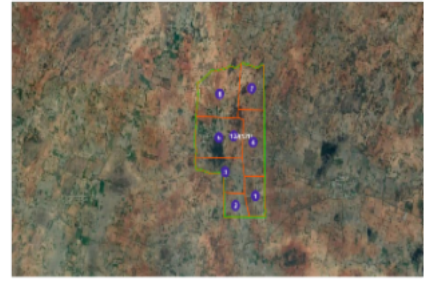

Google Map View