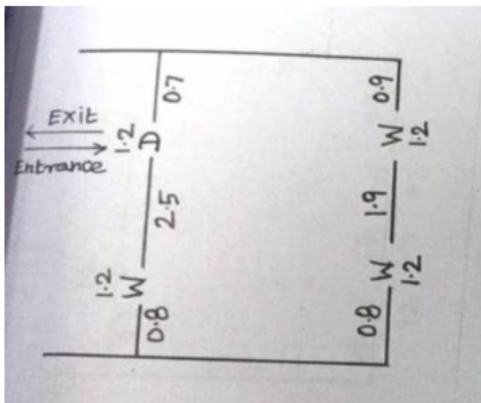

வாக்காளர் பதிவு அலுவலரின்
கையொப்பம்

Nazri Naksha

Google Map View

Polling Station Building Front View

Polling Station Front View

Cad View

Key MAP View

சட்டமன்றத் தொகுதியின் எண் மற்றும் பெயர் : 64-கீழ்ப்பென்னாத்தூர்
பிரிவு எண் மற்றும் பெயர் 1-ஐங்குணம் (வ.கி) மற்றும் (ஊ), வார்டு 1 ரெட்டியார் தெரு