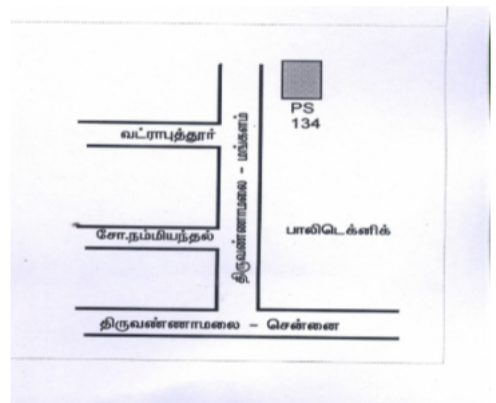

வாக்காளர் பதிவு அலுவலரின்
கையொப்பம்

Nazri Naksha

Google Map View

Polling Station Building Front View

Polling Station Front View

Cad View

Key MAP View

சட்டமன்றத் தொகுதியின் எண் மற்றும் பெயர் : 64-கீழ்ப்பென்னாத்தூர்
பிரிவு எண் மற்றும் பெயர் 1-ஐங்குணம் (வ.கி) மற்றும் (ஊ), வார்டு 1 ரெட்டியார் தெரு