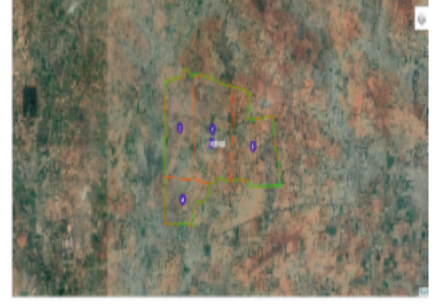

Google Map View