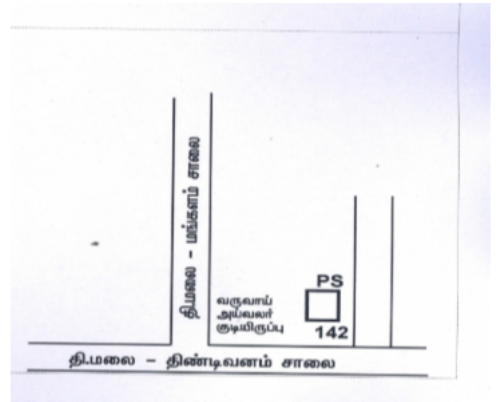

Key MAP View