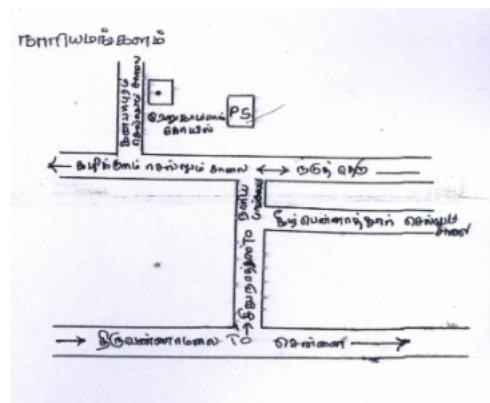

Google Map View

Polling Station Building Front View

Polling Station Front View

Cad View

Key MAP View

சட்டமன்றத் தொகுதியின் எண் மற்றும் பெயர் : 64-கீழ்ப்பென்னாத்தூர்
பிரிவு எண் மற்றும் பெயர் 1-நாரியமங்கலம் (வ.கி) மற்றும் (ஊ), வார்டு 1 முருக்கம்பாறை