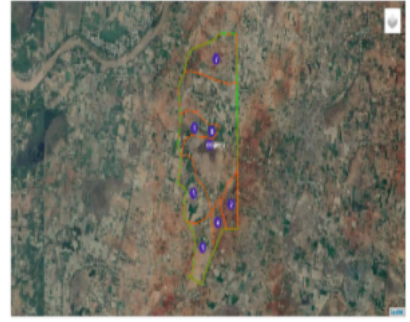

3. வாக்குச் சாவடியின் விவரங்கள்

வாக்குச் சாவடியின் எண் மற்றும் பெயர் : 16 - ஊராட்சி ஒன்றிய துவக்க பள்ளி புதிய கட்டிடம் வடக்கு பகுதி, சாலையனூர், & அஞ்சல் 606751 வாக்குச் சாவடியின் முகவரி : ஊராட்சி ஒன்றிய துவக்க பள்ளி புதிய கட்டிடம் வடக்கு பகுதி, சாலையனூர் கிராமம், & அஞ்சல் 606751	வாக்குச் சாவடியின் வகைப்பாடு (ஆண்/பெண்/பொது) துணை வாக்குச் சாவடிகளின் எண்ணிக்கை :	பொது 0
--	--	----------------------

Google Map View

Polling Station Building Front View

Polling Station Front View

Cad View

Key MAP View

சட்டமன்றத் தொகுதியின் எண் மற்றும் பெயர் : 64-கீழ்பென்னாத்தூர்
பிரிவு எண் மற்றும் பெயர் 1-சாலையனூர் (வ.கி) மற்றும் (உஊ), வார்டு 1 மேல்தெரு