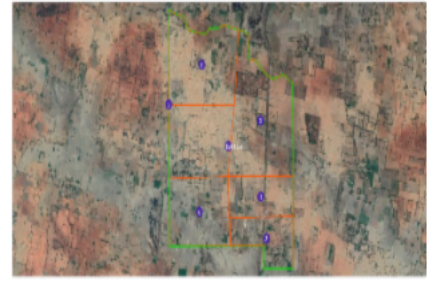

Google Map View