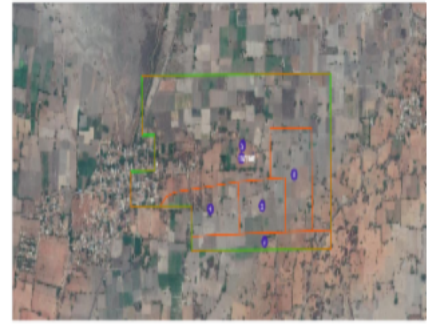

Google Map View