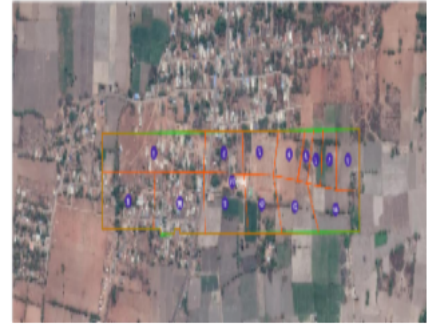

Google Map View