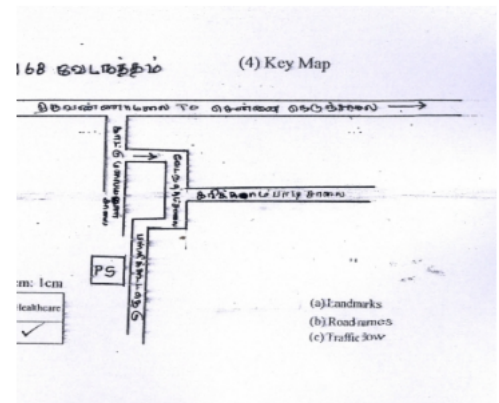

Google Map View

Polling Station Building Front View

Polling Station Front View

Cad View

Key MAP View

சட்டமன்றத் தொகுதியின் எண் மற்றும் பெயர் : 64-கீழ்ப்பென்னாத்தூர் பிரிவு எண் மற்றும் பெயர் 1-வேடநத்தம் (வ.கி) மற்றும் (ஊ), வார்டு 1 மேட்டுத்தெரு