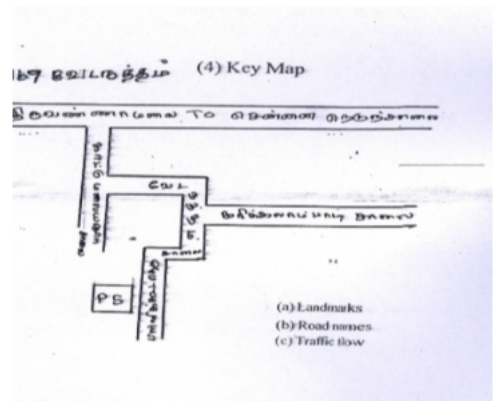

Google Map View

Polling Station Building Front View

Polling Station Front View

Cad View

Key MAP View

சட்டமன்றத் தொகுதியின் எண் மற்றும் பெயர் : 64-கீழ்ப்பென்னாத்தூர் பிரிவு எண் மற்றும் பெயர் 1-வேடநத்தம் (வ.கி) மற்றும் (ஊ), வார்டு 4 அருந்ததியர் தெரு