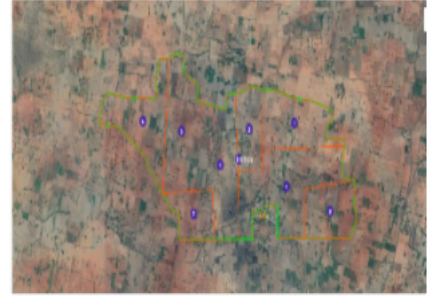

Google Map View