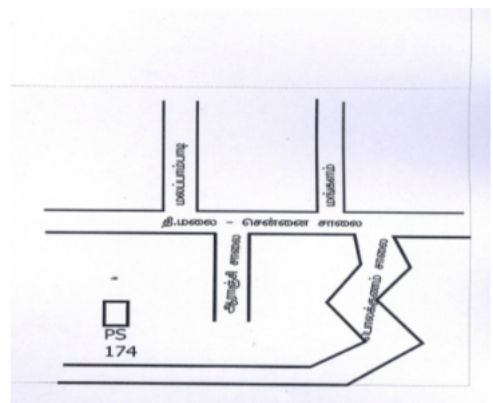

Key MAP View