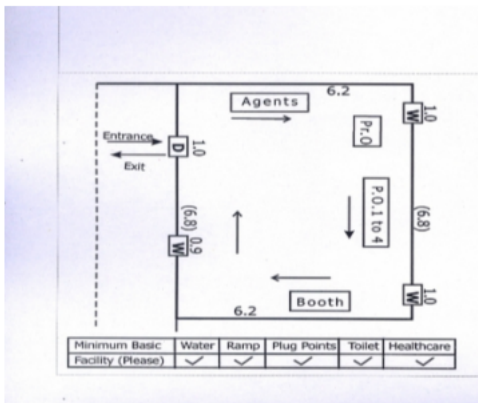

Google Map View

Polling Station Building Front View

Polling Station Front View

Cad View

Key MAP View

சட்டமன்றத் தொகுதியின் எண் மற்றும் பெயர் : 64-கீழ்பென்னாத்தூர் பிரிவு எண் மற்றும் பெயர் 1-ஆராஞ்சி (வ.கி) மற்றும் (ஊ), வார்டு 1 குளத்துமேட்டுதெரு