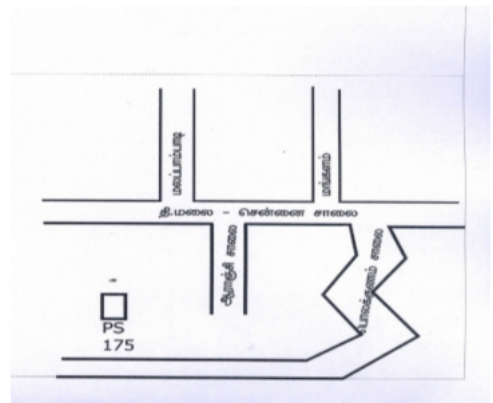

Google Map View

Polling Station Building Front View

Polling Station Front View

Cad View

Key MAP View

சட்டமன்றத் தொகுதியின் எண் மற்றும் பெயர் : 64-கீழ்பென்னாத்தூர் பிரிவு எண் மற்றும் பெயர் 1-ஆராஞ்சி (வ.கி) மற்றும் (ஊ), வார்டு 1 குளத்துமேட்டுதெரு