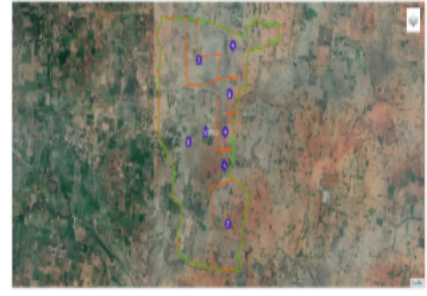

Google Map View

Polling Station Building Front View

Polling Station Front View

Cad View

Key MAP View

சட்டமன்றத் தொகுதியின் எண் மற்றும் பெயர் : 64-கீழ்பென்னாத்தூர் பிரிவு எண் மற்றும் பெயர் 1-ஆராஞ்சி (வ.கி) மற்றும் (ஊ), வார்டு 1 குளத்துமேட்டுதெரு