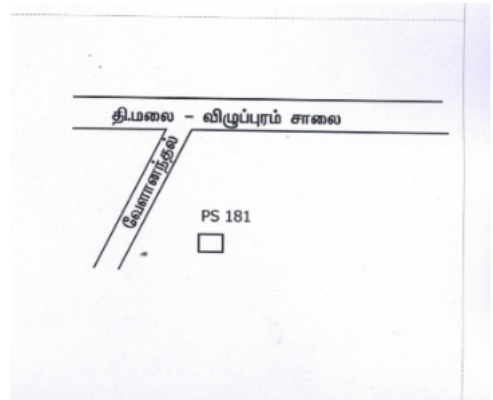

Google Map View

Polling Station Building Front View

Polling Station Front View

Cad View

Key MAP View

சட்டமன்றத் தொகுதியின் எண் மற்றும் பெயர் : 64-கீழ்ப்பென்னாத்தூர்  
பிரிவு எண் மற்றும் பெயர் 1-வேளாணத்தல் நெய்குப்பம் (வ.கி) மற்றும் (ஊ), வார்டு 2 பாடசாலைதெரு