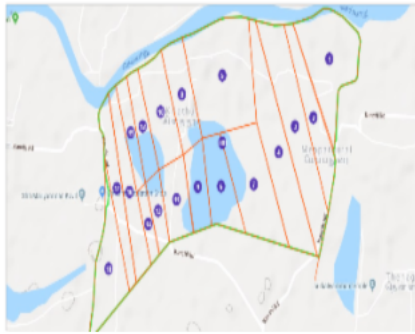

**3. வாக்குச் சாவடியின் விவரங்கள்**

<p><b>வாக்குச் சாவடியின் எண் மற்றும் பெயர் :</b></p> <p>2 - ஊராட்சி ஒன்றிய துவக்கப்பள்ளி அறை எண். 9, கீழாத்தூர் 606802</p> <p><b>வாக்குச் சாவடியின் முகவரி :</b></p> <p>ஊராட்சி ஒன்றிய துவக்கப்பள்ளி புதிய கட்டிடம் அறை எண். 9, கீழாத்தூர் 606802</p>	<p><b>வாக்குச் சாவடியின் வகைப்பாடு (ஆண்/பெண்/பொது)</b></p> <p><b>துணை வாக்குச் சாவடிகளின் எண்ணிக்கை :</b></p>	<p><b>பொது</b></p> <p style="font-size: 24px;">0</p>
-------------------------------------------------------------------------------------------------------------------------------------------------------------------------------------------------------------------------------------------------------	---------------------------------------------------------------------------------------------------------------	------------------------------------------------------

Google Map View

Polling Station Building Front View

Polling Station Front View

Cad View

Key MAP View

சட்டமன்றத் தொகுதியின் எண் மற்றும் பெயர் : 64-கீழ்ப்பெண்ணாத்தூர்  
பிரிவு எண் மற்றும் பெயர் 1-கீழாத்தூர் (வ.கி) மற்றும் (ஊ), வார்டு 2 கீழாத்தூர் கொல்லை கொட்டாய்