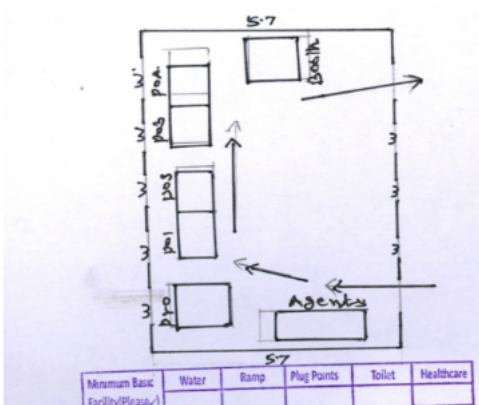

Google Map View

Polling Station Building Front View

Polling Station Front View

Cad View

Key MAP View

சட்டமன்றத் தொகுதியின் எண் மற்றும் பெயர் : 64-கீழ்ப்பென்னாத்தூர்
பிரிவு எண் மற்றும் பெயர் 1-கார்கோணம் (வ.கி) மற்றும் (ஊ), வார்டு 1 திரௌபதியம்மன் கோயில் தெரு