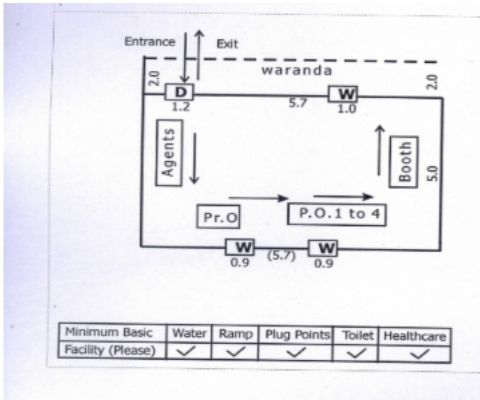

Cad View

Key MAP View