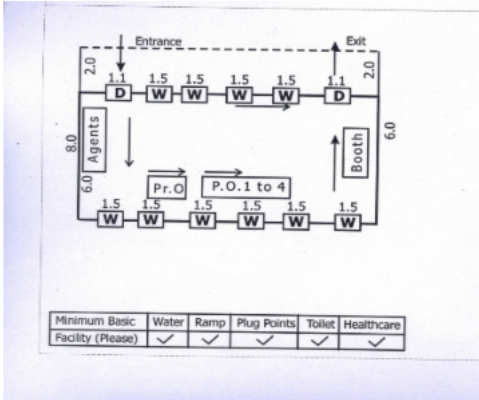

Google Map View

Polling Station Building Front View

Polling Station Front View

Cad View

Key MAP View

1 பெயர் : ஏழுமலை - தந்தையின் பெயர்: மண்ணாங்கட்டி - வீட்டு எண் : 1 வயது : 66 பாலினம் : ஆண் Photo is available	SXW1922939	2 பெயர் : ருக்கு - கணவர் பெயர்: ஏழுமலை - வீட்டு எண் : 1 வயது : 60 பாலினம் : பெண் Photo is available	SXW1922947	3 பெயர் : இராஜா - தந்தையின் பெயர்: ரங்கநாதன் - வீட்டு எண் : 1 வயது : 51 பாலினம் : ஆண் Photo is available	SXW0761049
4 பெயர் : ஏழுமலை - தந்தையின் பெயர்: மாரிமுத்து - வீட்டு எண் : 1 வயது : 49 பாலினம் : ஆண் Photo is available	SXW0305524	5 பெயர் : முருகன் - தந்தையின் பெயர்: ஏழுமலை - வீட்டு எண் : 1 வயது : 44 பாலினம் : ஆண் Photo is available	FCW3352655	6 பெயர் : புவனேஸ்வரி - கணவர் பெயர்: முருகன் - வீட்டு எண் : 1 வயது : 41 பாலினம் : பெண் Photo is available	SXW0305771
7 பெயர் : கங்காதேவி - கணவர் பெயர்: குமார் - வீட்டு எண் : 1 வயது : 39 பாலினம் : பெண் Photo is available	ALF0366351	8 பெயர் : பிரகாஷ் - தந்தையின் பெயர்: கிருஷ்ணன் - வீட்டு எண் : 1 வயது : 38 பாலினம் : ஆண் Photo is available	SXW0305755	9 பெயர் : அமுதா - தந்தையின் பெயர்: ஏழுமலை - வீட்டு எண் : 1 வயது : 35 பாலினம் : பெண் Photo is available	SXW0305789
10 பெயர் : சுதர்ஸ்சனா - தந்தையின் பெயர்: வெங்கடேசன் - வீட்டு எண் : 1 வயது : 35 பாலினம் : பெண் Photo is available	SXW0305805	11 பெயர் : சுகந்தி - தந்தையின் பெயர்: விஜயன் - வீட்டு எண் : 1 வயது : 30 பாலினம் : பெண் Photo is available	SXW0681379	12 பெயர் : பூமிநாதன் - தந்தையின் பெயர்: பழனி - வீட்டு எண் : 1 வயது : 29 பாலினம் : ஆண் Photo is available	SXW0760926
13 பெயர் : மோகனா பி கணவர் பெயர்: பிரகாஷ் வீட்டு எண் : 01 வயது : 26 பாலினம் : பெண் Photo is available	SXW2261261	14 பெயர் : பழனிவேலு - தந்தையின் பெயர்: சந்திரம் - வீட்டு எண் : 1-1a வயது : 33 பாலினம் : ஆண் Photo is available	SXW0388678	15 பெயர் : பார்த்திபன் - தந்தையின் பெயர்: சதாசிவம் - வீட்டு எண் : 1-4A வயது : 36 பாலினம் : ஆண் Photo is available	SXW0508846
16 பெயர் : பரமசிவம் - தந்தையின் பெயர்: சதாசிவம் - வீட்டு எண் : 1-4A வயது : 35 பாலினம் : ஆண் Photo is available	SXW0508895	17 பெயர் : பாரதி - தந்தையின் பெயர்: சதாசிவம் - வீட்டு எண் : 1-4A வயது : 32 பாலினம் : ஆண் Photo is available	SXW0508853	18 பெயர் : யோகலட்சுமி தந்தையின் பெயர்: முருகன் வீட்டு எண் : 1/26 வயது : 20 பாலினம் : பெண் Photo is available	SXW2225688
19 பெயர் : ரவிந்திரன் - தந்தையின் பெயர்: மாணிக்கம் - வீட்டு எண் : 1-27 வயது : 31 பாலினம் : ஆண் Photo is available	SXW0595116	20 பெயர் : விஜயலட்சுமி தந்தையின் பெயர்: மணிகண்டன் வீட்டு எண் : 1-31 வயது : 26 பாலினம் : பெண் Photo is available	SXW2091197	21 பெயர் : சக்திவேல் தாயின் பெயர்: சமதி வீட்டு எண் : 1/39 வயது : 34 பாலினம் : ஆண் Photo is available	SXW1018654
22 பெயர் : சுகன்யா - தந்தையின் பெயர்: விஜயன் - வீட்டு எண் : 1-39 வயது : 32 பாலினம் : பெண் Photo is available	SXW0508945	23 பெயர் : சிவகாமி - கணவர் பெயர்: ரமேஷ் - வீட்டு எண் : 1-43 வயது : 43 பாலினம் : பெண் Photo is available	SXW0156513	24 பெயர் : பாஸ்கரன் - தந்தையின் பெயர்: சுப்பிரமணி - வீட்டு எண் : 1-47 வயது : 27 பாலினம் : ஆண் Photo is available	SXW0989608
25 பெயர் : உதயசங்கரி கணவர் பெயர்: விஜயகுமார் வீட்டு எண் : 1/56 வயது : 30 பாலினம் : பெண் Photo is available	SXW2058667	26 பெயர் : கதிர்வன் மொ தந்தையின் பெயர்: மொட்டையாபிள்ளை வீட்டு எண் : 1/76டி வயது : 22 பாலினம் : ஆண் Photo is available	SXW2250058	27 பெயர் : கலைவாணி - கணவர் பெயர்: அருள்குமார் - வீட்டு எண் : 1-88 வயது : 39 பாலினம் : பெண் Photo is available	SXW0681387
28 பெயர் : இந்துமதி தந்தையின் பெயர்: பெருமாள்சாமி வீட்டு எண் : 1/99 வயது : 20 பாலினம் : பெண் Photo is available	SXW2287696	29 பெயர் : சகுந்தலா - கணவர் பெயர்: ராமானுஜம் - வீட்டு எண் : 2 வயது : 61 பாலினம் : பெண் Photo is available	SXW1922954	30 பெயர் : ஜெயா - கணவர் பெயர்: தேவன் - வீட்டு எண் : 2 வயது : 48 பாலினம் : பெண் Photo is available	SXW0681361