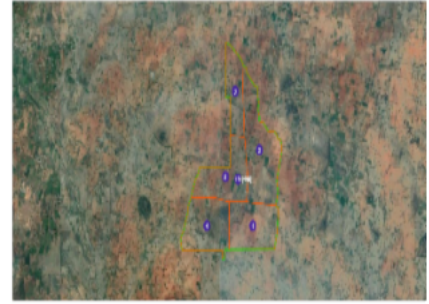

Google Map View