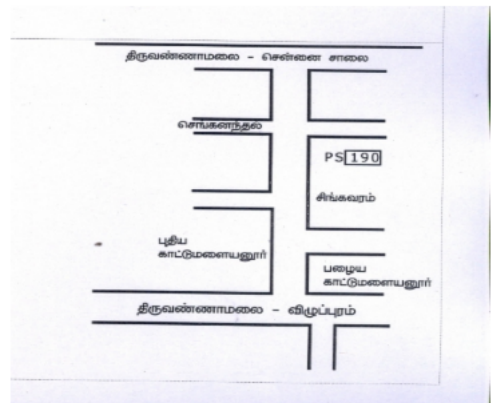

**Google Map View**

**Polling Station Building Front View**

**Polling Station Front View**

**Cad View**

**Key MAP View**

1 பெயர் : தனலட்சுமி - கணவர் பெயர்: ஜெயவர்த்தனன் - வீட்டு எண் : 4 வயது : 33 பாலினம் : பெண் Photo is available	SXW0825828	2 பெயர் : பாலமுருகன் - தந்தையின் பெயர்: வேடி - வீட்டு எண் : 4-491 வயது : 31 பாலினம் : ஆண் Photo is available	SXW0626291	3 பெயர் : லட்சுமி மு கணவர் பெயர்: சக்திவேல் வீட்டு எண் : 4/549 வயது : 19 பாலினம் : பெண் Photo is available	SXW2331403
4 பெயர் : கோதண்டராமன் - தந்தையின் பெயர்: சுப்பிரமணி - வீட்டு எண் : 13A வயது : 38 பாலினம் : ஆண் Photo is available	SXW0157107	5 பெயர் : பிரதீபா கணவர் பெயர்: ராமபுத்திரசாமி வீட்டு எண் : 409 வயது : 27 பாலினம் : பெண் Photo is available	SXW1086099	6 பெயர் : செல்வம் தந்தையின் பெயர்: பெருமாள் வீட்டு எண் : 451 வயது : 29 பாலினம் : ஆண் Photo is available	SXW1002708
7 பெயர் : மீனா கணவர் பெயர்: செல்வம் வீட்டு எண் : 451 வயது : 25 பாலினம் : பெண் Photo is available	SXW2197101	8 பெயர் : அண்ணாமலை - தந்தையின் பெயர்: முத்துவேடி - வீட்டு எண் : 476 வயது : 57 பாலினம் : ஆண் Photo is available	SXW1930171	9 பெயர் : விஜயா - கணவர் பெயர்: அண்ணாமலை - வீட்டு எண் : 476 வயது : 53 பாலினம் : பெண் Photo is available	SXW1930189
10 பெயர் : உதயபாரதி - தந்தையின் பெயர்: அண்ணாமலை - வீட்டு எண் : 476 வயது : 30 பாலினம் : பெண் Photo is available	SXW0682138	11 பெயர் : முருகையன் - தந்தையின் பெயர்: பொன்னன் - வீட்டு எண் : 477 வயது : 50 பாலினம் : ஆண் Photo is available	FCW5854120	12 பெயர் : ஜெயவர்த்தனன் தந்தையின் பெயர்: பொன்னன் - வீட்டு எண் : 477 வயது : 41 பாலினம் : ஆண் Photo is available	FCW3353018
13 பெயர் : சுபாஷினி கணவர் பெயர்: முருகையன் - வீட்டு எண் : 477 வயது : 39 பாலினம் : பெண் Photo is available	FCW6111066	14 பெயர் : முருகேசன் - தந்தையின் பெயர்: தனபால் - வீட்டு எண் : 478 வயது : 50 பாலினம் : ஆண் Photo is available	SXW1930205	15 பெயர் : சுகுனா - கணவர் பெயர்: முருகேசன் - வீட்டு எண் : 478 வயது : 44 பாலினம் : பெண் Photo is available	FCW6111074
16 பெயர் : திவ்யாஸ் தந்தையின் பெயர்: முருகேசன் வீட்டு எண் : 478 வயது : 20 பாலினம் : பெண் Photo is available	SXW2196996	17 பெயர் : கல்பனா - கணவர் பெயர்: வீராசாமி - வீட்டு எண் : 479 வயது : 47 பாலினம் : பெண் Photo is available	FCW3352994	18 பெயர் : கருணாகரன் - தந்தையின் பெயர்: வீராசாமி - வீட்டு எண் : 479 வயது : 36 பாலினம் : ஆண் Photo is available	SXW0157115
19 பெயர் : கருணாமூர்த்தி - தந்தையின் பெயர்: வீராசாமி - வீட்டு எண் : 479 வயது : 33 பாலினம் : ஆண் Photo is available	SXW0388975	20 பெயர் : கார்த்திகேயன் - தந்தையின் பெயர்: வீராசாமி - வீட்டு எண் : 479 வயது : 31 பாலினம் : ஆண் Photo is available	SXW0682336	21 பெயர் : கௌசல்யா கணவர் பெயர்: கருணாகரன் வீட்டு எண் : 479 வயது : 28 பாலினம் : பெண் Photo is available	SXW1045319
22 பெயர் : சுப்ரமணியன் - தந்தையின் பெயர்: தனபால் - வீட்டு எண் : 480 வயது : 66 பாலினம் : ஆண் Photo is available	SXW1930213	23 பெயர் : சுசீலா - கணவர் பெயர்: சுப்ரமணியன் - வீட்டு எண் : 480 வயது : 61 பாலினம் : பெண் Photo is available	SXW1930221	24 பெயர் : சமதி - தந்தையின் பெயர்: சுப்ரமணி - வீட்டு எண் : 480 வயது : 41 பாலினம் : பெண் Photo is available	SXW0078865
25 பெயர் : சிவசங்கரி கணவர் பெயர்: பிரபு வீட்டு எண் : 490 வயது : 22 பாலினம் : பெண் Photo is available	SXW2100857	26 பெயர் : ஹரிசுரன் தந்தையின் பெயர்: கணபதி வீட்டு எண் : 503 வயது : 26 பாலினம் : ஆண் Photo is available	SXW1002633	27 பெயர் : அருணகிரி தந்தையின் பெயர்: ரேணு வீட்டு எண் : 510 வயது : 26 பாலினம் : ஆண் Photo is available	SXW1002682
28 பெயர் : ரேவதி - கணவர் பெயர்: சிவக்குமார் - வீட்டு எண் : 512 வயது : 35 பாலினம் : பெண் Photo is available	SXW0388983	29 பெயர் : ஜெயக்குமார் - தந்தையின் பெயர்: சரவணன் - வீட்டு எண் : 527 வயது : 31 பாலினம் : ஆண் Photo is available	SXW0626309	30 பெயர் : ஞானவேல் தந்தையின் பெயர்: கிருஷ்ணன் வீட்டு எண் : 549 வயது : 28 பாலினம் : ஆண் Photo is available	SXW1002666