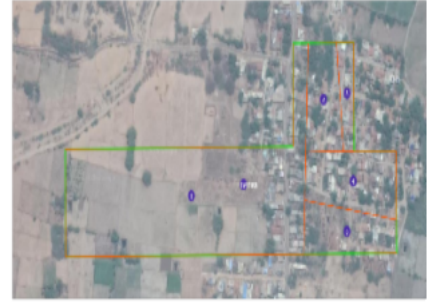

Google Map View