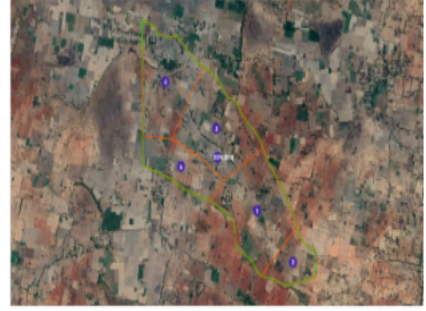

3. வாக்குச் சாவடியின் விவரங்கள்

வாக்குச் சாவடியின் எண் மற்றும் பெயர் : 21 - ஊராட்சி ஒன்றிய துவக்க பள்ளி. தெற்கு பார்த்த,கார்கோணம் அஞ்சல் 606751 வாக்குச் சாவடியின் முகவரி : ஊராட்சி ஒன்றிய துவக்கப்பள்ளி தெற்கு பார்த்தது, கார்கோணம் அஞ்சல் 606751	வாக்குச் சாவடியின் வகைப்பாடு (ஆண்/பெண்/பொது)	பொது
	துணை வாக்குச் சாவடிகளின் எண்ணிக்கை :	0

4. வாக்காளர்களின் எண்ணிக்கை

தொடங்கும் வரிசை எண்	முடியும் வரிசை எண்.	நிகர வாக்காளர்களின் எண்ணிக்கை			
		ஆண்	பெண்	மூன்றாம் பாலினம்	மொத்தம்
1	676	325	351	0	676

கையொப்பம்

Nazri Naksha

Google Map View

Polling Station Building Front View