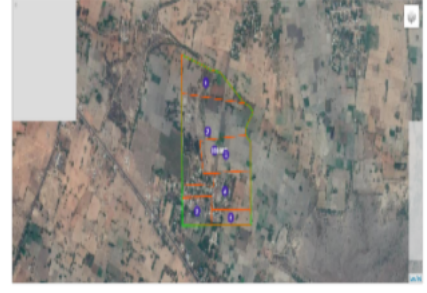

Google Map View