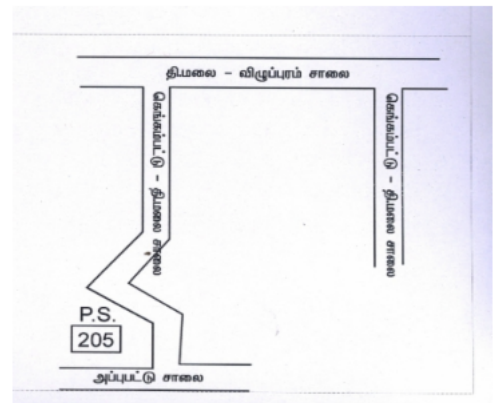

Google Map View

Polling Station Building Front View

Polling Station Front View

Cad View

Key MAP View

சட்டமன்றத் தொகுதியின் எண் மற்றும் பெயர் : 64-கீழ்ப்பெண்ணாத்தூர் பிரிவு எண் மற்றும் பெயர் 1-செல்லங்குப்பம் (வ.கி) மற்றும் (ஊ), வார்டு 3பழையகாலனி அண்ணாநெரு