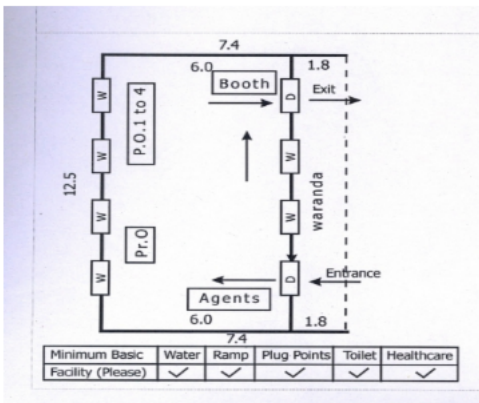

Google Map View

Polling Station Building Front View

Polling Station Front View

Cad View

Key MAP View

சட்டமன்றத் தொகுதியின் எண் மற்றும் பெயர் : 64-கீழ்ப்பெண்ணாத்தூர் பிரிவு எண் மற்றும் பெயர் 1-செல்லங்குப்பம் (வ.கி) மற்றும் (ஊ), வார்டு 3பழையகாலனி அண்ணாநெரு