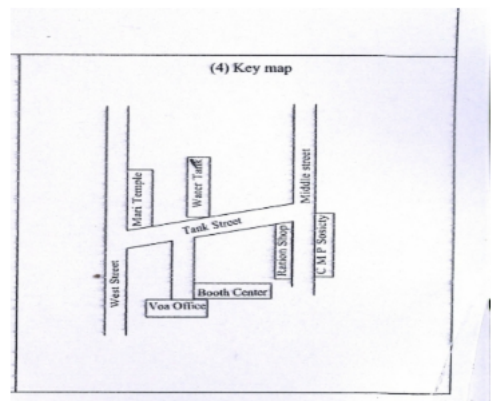

Google Map View

Polling Station Building Front View

Polling Station Front View

Cad View

Key MAP View

சட்டமன்றத் தொகுதியின் எண் மற்றும் பெயர் : 64-கீழ்பென்னாத்தூர் பிரிவு எண் மற்றும் பெயர் 1-கீழ்கரிப்பூர் (வ.கி) மற்றும் (ஊ), வார்டு1 புதியகாலனி முதல் தெரு