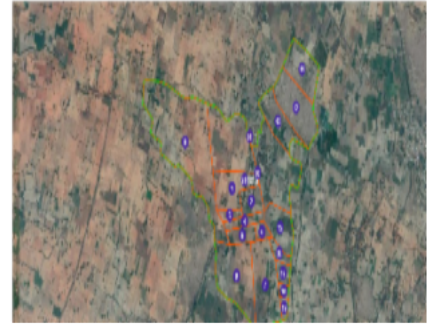

Google Map View