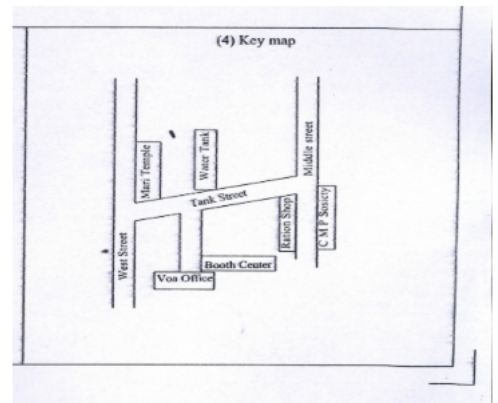

வாக்காளர் பதிவு அலுவலரின்
கையொப்பம்

Nazri Naksha

Google Map View

Polling Station Building Front View

Polling Station Front View

Cad View

Key MAP View

சட்டமன்றத் தொகுதியின் எண் மற்றும் பெயர் : 64-கீழ்ப்பென்னாத்தூர் பிரிவு எண் மற்றும் பெயர் 1-கீழ்க்கரிப்பூர் (வ.கி) மற்றும் (ஊ), வார்டு 2 நடுத்தெரு