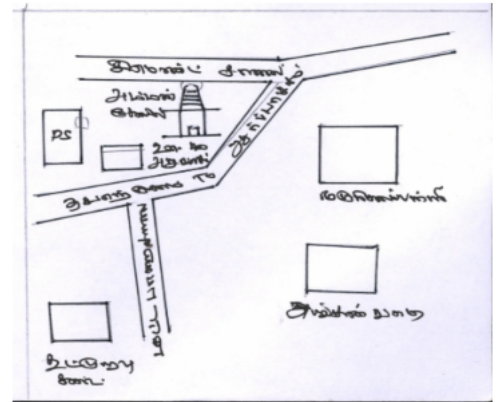

Google Map View

Polling Station Building Front View

Polling Station Front View

Cad View

Key MAP View

சட்டமன்றத் தொகுதியின் எண் மற்றும் பெயர் : 64-கீழ்ப்பென்னாத்தூர்
பிரிவு எண் மற்றும் பெயர் 1-கமலபுத்தூர் (வ.கி) மற்றும் (ஊ), வார்டு 1 பிள்ளையார் கோவில் தெரு