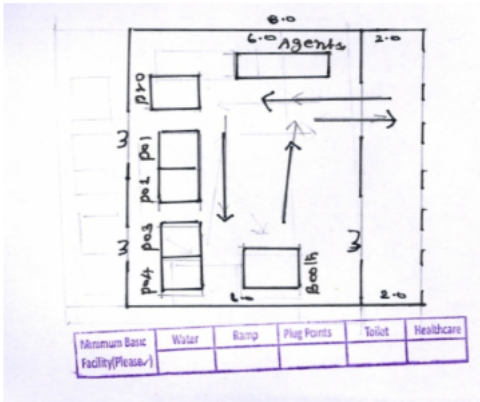

Google Map View

Polling Station Building Front View

Polling Station Front View

Cad View

Key MAP View

சட்டமன்றத் தொகுதியின் எண் மற்றும் பெயர் : 64-கீழ்ப்பென்னாத்தூர்
பிரிவு எண் மற்றும் பெயர் 1-கமலபுத்தூர் (வ.கி) மற்றும் (ஊ), வார்டு 1 பிள்ளையார் கோவில் தெரு