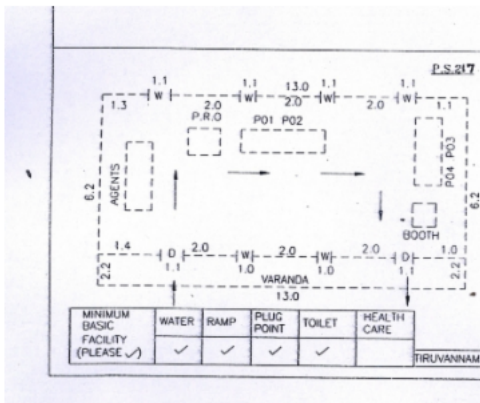

Google Map View

Polling Station Building Front View

Polling Station Front View

Cad View

Key MAP View

சட்டமன்றத் தொகுதியின் எண் மற்றும் பெயர் : 64-கீழ்பென்னாத்தூர் பிரிவு எண் மற்றும் பெயர் 1-நீலந்தாங்கல் (வ.கி) மற்றும் (உஊ), வார்டு 1வடக்குத் தெரு