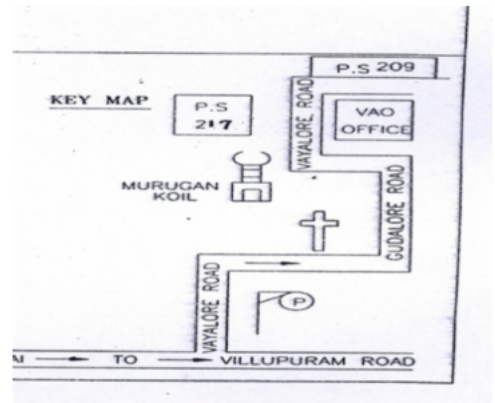

Google Map View

Polling Station Building Front View

Polling Station Front View

Cad View

Key MAP View

சட்டமன்றத் தொகுதியின் எண் மற்றும் பெயர் : 64-கீழ்பென்னாத்தூர் பிரிவு எண் மற்றும் பெயர் 1-நீலந்தாங்கல் (வ.கி) மற்றும் (உஊ), வார்டு 1வடக்குத் தெரு