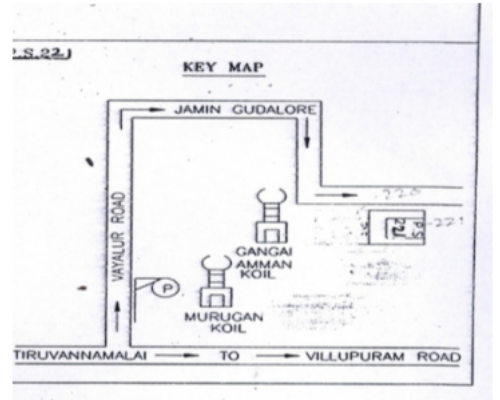

Key MAP View