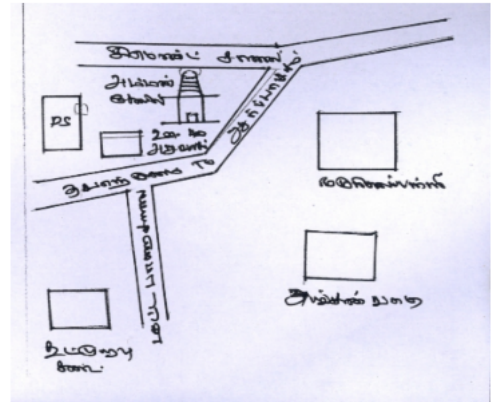

Cad View

Key MAP View