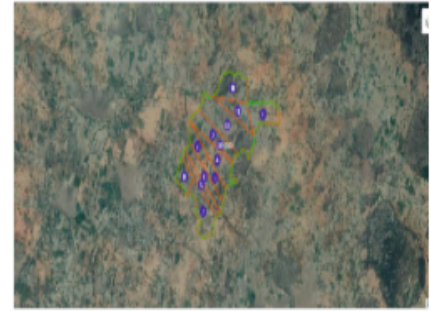

Google Map View