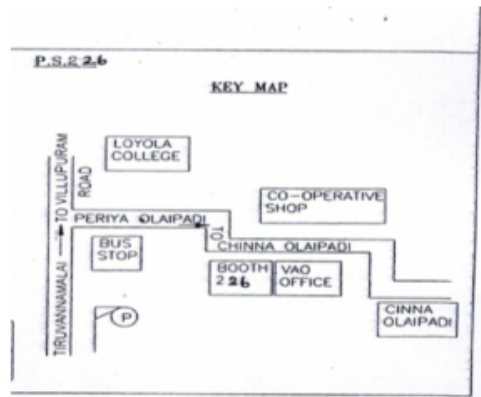

Key MAP View