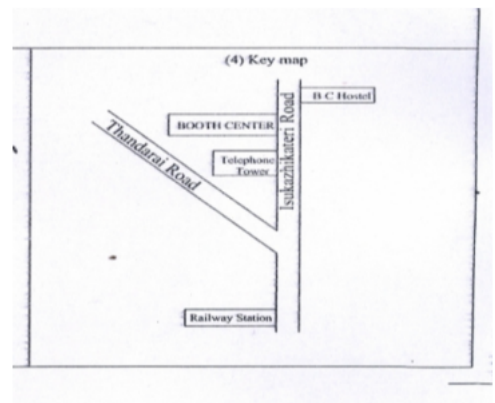

Key MAP View