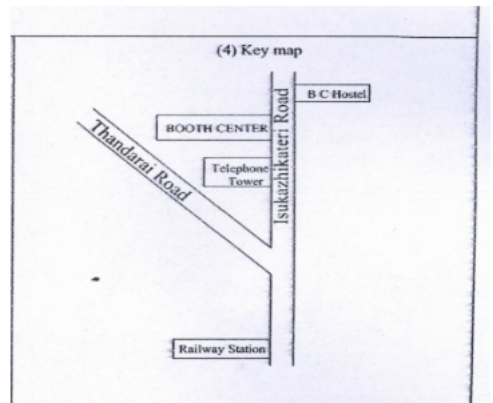

Key MAP View