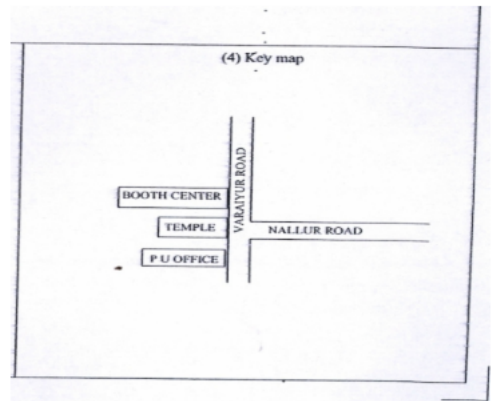

Cad View

Key MAP View