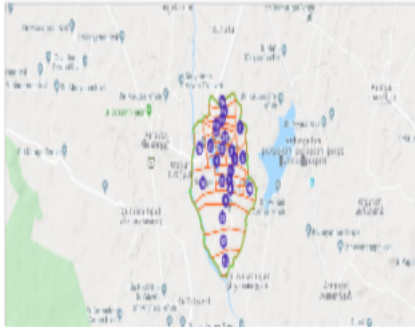

Nazri Naksha