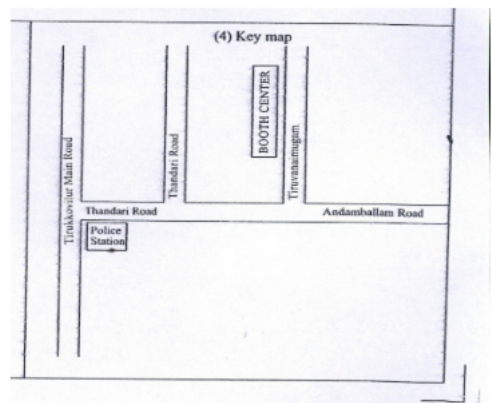

Key MAP View