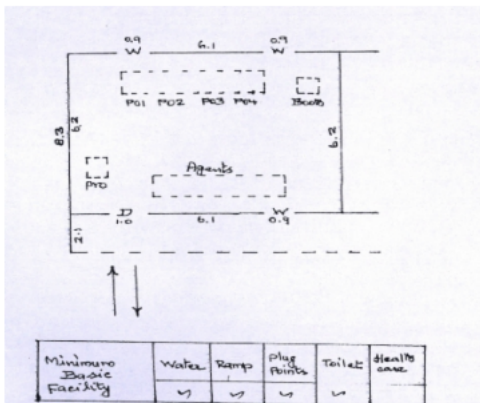

Google Map View

Polling Station Building Front View

Polling Station Front View

Cad View

Key MAP View

சட்டமன்றத் தொகுதியின் எண் மற்றும் பெயர் : 64-கீழ்ப்பென்னாத்தூர் பிரிவு எண் மற்றும் பெயர் 1-பெருமணம் (வகி) மற்றும் (ஊ), வார்டு 1 அக்ராஹரம் தெரு