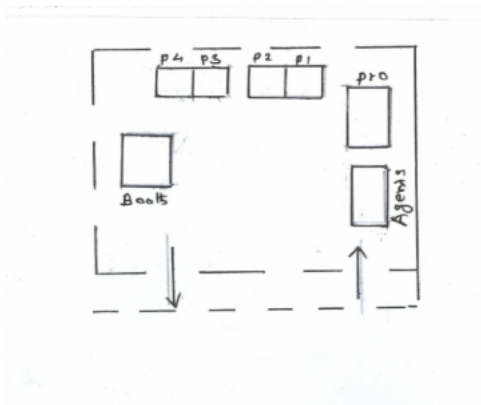

Google Map View

Polling Station Building Front View

Polling Station Front View

Cad View

Key MAP View

சட்டமன்றத் தொகுதியின் எண் மற்றும் பெயர் : 64-கீழ்ப்பென்னாத்தூர்
பிரிவு எண் மற்றும் பெயர் 1-ஆர்ப்பாக்கம் (வ.கி) மற்றும் (ஊ), வார்டு 4 காலனி மேட்டுத் தெரு