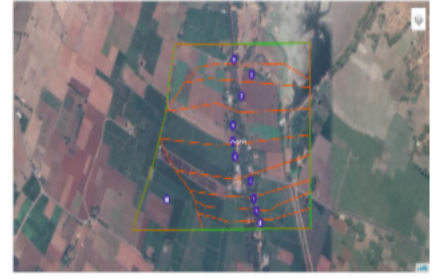

Google Map View

Polling Station Building Front View

Polling Station Front View

Cad View

Key MAP View

சட்டமன்றத் தொகுதியின் எண் மற்றும் பெயர் : 64-கீழ்பென்னாத்தூர் பிரிவு எண் மற்றும் பெயர் 1-தேவனூர் (வ.கி) மற்றும் (ஊ), வார்டு 1 பள்ளிக்கூடத்தெரு