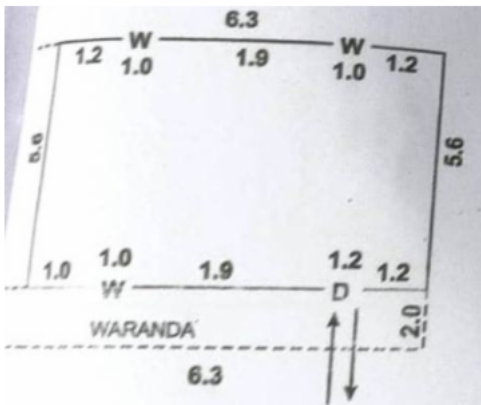

Google Map View

Polling Station Building Front View

Polling Station Front View

Cad View

Key MAP View

1 பெயர் : ஜெயந்தி தாயின் பெயர் : ஞானம்மாள் வீட்டு எண் : 1 வயது : 40 பாலினம் : பெண்	SXW1995877 Photo is available	2 பெயர் : தீபா கணவர் பெயர்: பரமானந்தம் வீட்டு எண் : 01 வயது : 32 பாலினம் : பெண்	SXW1960350 Photo is available	3 பெயர் : சோபனா கணவர் பெயர்: மோகன் வீட்டு எண் : 02 வயது : 33 பாலினம் : பெண்	SXW1960368 Photo is available
4 பெயர் : சிகாமணி - தந்தையின் பெயர்: அருணாசலம் - வீட்டு எண் : 5A வயது : 43 பாலினம் : ஆண்	KLV4896569 Photo is available	5 பெயர் : வனிதா கணவர் பெயர்: ஏழுமலை வீட்டு எண் : 13 வயது : 32 பாலினம் : பெண்	SXW100009 Photo is available	6 பெயர் : சரவணன் - தந்தையின் பெயர்: கண்ணன் - வீட்டு எண் : 107-D வயது : 45 பாலினம் : ஆண்	SXW0102202 Photo is available
7 பெயர் : தீபா - கணவர் பெயர்: சரவணன் - வீட்டு எண் : 107-D வயது : 38 பாலினம் : பெண்	SXW0102210 Photo is available	8 பெயர் : சரண்ராஜ் தந்தையின் பெயர்: ராஜா வீட்டு எண் : 121 வயது : 22 பாலினம் : ஆண்	SXW2142065 Photo is available	9 பெயர் : வினோத் தந்தையின் பெயர்: குப்பன் வீட்டு எண் : 125 வயது : 20 பாலினம் : ஆண்	SXW2198844 Photo is available
10 பெயர் : வினிதா கணவர் பெயர்: அன்பரசு வீட்டு எண் : 126/264 வயது : 24 பாலினம் : பெண்	SXW1996826 Photo is available	11 பெயர் : கோமதி கணவர் பெயர்: பூபதி வீட்டு எண் : 137/2 வயது : 35 பாலினம் : பெண்	SXW2012193 Photo is available	12 பெயர் : சேரன் தந்தையின் பெயர்: சேட்டு வீட்டு எண் : 165 வயது : 20 பாலினம் : ஆண்	SXW2205557 Photo is available
13 பெயர் : மகாதேவன் - தந்தையின் பெயர்: செம்மலை - வீட்டு எண் : 173 வயது : 38 பாலினம் : ஆண்	KLV4896593 Photo is available	14 பெயர் : முனியம்மாள் - கணவர் பெயர்: கண்ணன் - வீட்டு எண் : 217 வயது : 63 பாலினம் : பெண்	SXW1694520 Photo is available	15 பெயர் : பவித்ரா கணவர் பெயர்: நாகராஜி வீட்டு எண் : 223 வயது : 21 பாலினம் : பெண்	SXW2326361 Photo is available
16 பெயர் : நாகராஜி - தந்தையின் பெயர்: பூபதி - வீட்டு எண் : 233 வயது : 32 பாலினம் : ஆண்	SXW0835140 Photo is available	17 பெயர் : தனலக்ஷ்மி கணவர் பெயர்: அஜீத் குமார் வீட்டு எண் : 237 வயது : 23 பாலினம் : பெண்	SXW2143253 Photo is available	18 பெயர் : ஜீவா தந்தையின் பெயர்: வீராசாமி வீட்டு எண் : 258 வயது : 23 பாலினம் : ஆண்	SXW1995406 Photo is available
19 பெயர் : மூக்காயி - கணவர் பெயர்: அண்ணாமலை - வீட்டு எண் : 271 வயது : 87 பாலினம் : பெண்	SXW1694538 Photo is available	20 பெயர் : அண்ணாமலை - தந்தையின் பெயர்: குப்பு - வீட்டு எண் : 271 வயது : 59 பாலினம் : ஆண்	SXW1694546 Photo is available	21 பெயர் : துர்காதேவி தந்தையின் பெயர்: பஞ்சமூர்த்தி வீட்டு எண் : 274 வயது : 21 பாலினம் : பெண்	SXW2143246 Photo is available
22 பெயர் : பவித்திரா தந்தையின் பெயர்: வெங்கடேசன் வீட்டு எண் : 274 வயது : 21 பாலினம் : பெண்	SXW2160521 Photo is available	23 பெயர் : கலா - கணவர் பெயர்: தர்மலிங்கம் - வீட்டு எண் : 286 வயது : 31 பாலினம் : பெண்	SXW0917443 Photo is available	24 பெயர் : கணேசன் - தந்தையின் பெயர்: முனியன் - வீட்டு எண் : 288 வயது : 67 பாலினம் : ஆண்	SXW0102228 Photo is available
25 பெயர் : இந்திரா - கணவர் பெயர்: கணேசன் - வீட்டு எண் : 288 வயது : 57 பாலினம் : பெண்	SXW1694553 Photo is available	26 பெயர் : ரேவதி - தந்தையின் பெயர்: கணேசன் - வீட்டு எண் : 288 வயது : 34 பாலினம் : பெண்	SXW0248765 Photo is available	27 பெயர் : ஜெயராமன் - தந்தையின் பெயர்: வடிவேல் - வீட்டு எண் : 289 வயது : 73 பாலினம் : ஆண்	SXW1694561 Photo is available
28 பெயர் : காந்தி - கணவர் பெயர்: ஜெயராமன் - வீட்டு எண் : 289 வயது : 66 பாலினம் : பெண்	SXW1694579 Photo is available	29 பெயர் : மோகன் - தந்தையின் பெயர்: ஜெயராமன் - வீட்டு எண் : 289 வயது : 41 பாலினம் : ஆண்	SXW0102236 Photo is available	30 பெயர் : முனியன் - தந்தையின் பெயர்: வடிவேல் - வீட்டு எண் : 290 வயது : 61 பாலினம் : ஆண்	SXW1694587 Photo is available