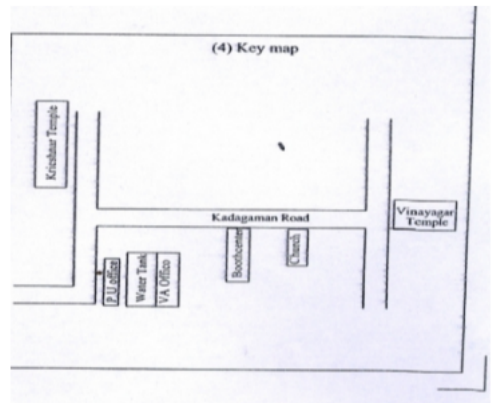

Key MAP View