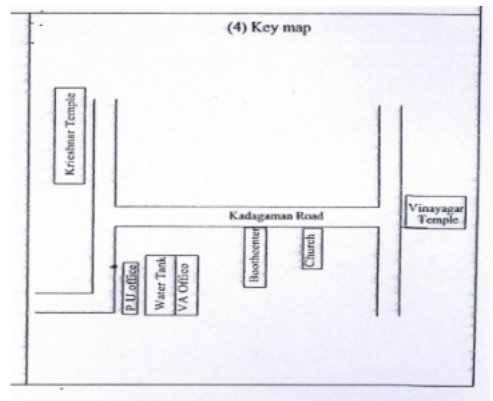

Cad View

Key MAP View