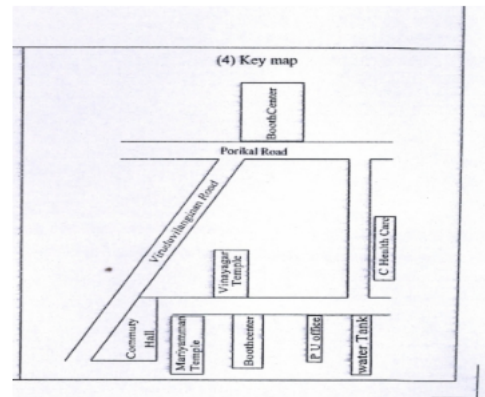

Key MAP View