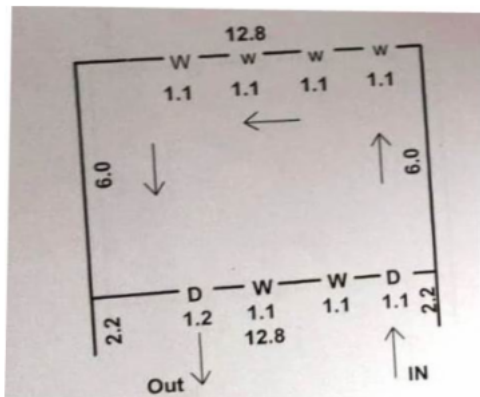

Google Map View

Polling Station Building Front View

Polling Station Front View

Cad View

Key MAP View

1 பெயர் : பூங்காவனம் - கணவர் பெயர்: தயாளன் - வீட்டு எண் : 1 வயது : 67 பாலினம் : பெண் Photo is available	SXW0729186	2 பெயர் : சங்கர் - தந்தையின் பெயர்: சுப்பன் - வீட்டு எண் : 1 வயது : 37 பாலினம் : ஆண் Photo is available	SXW0729194	3 பெயர் : பரிமளா - கணவர் பெயர்: சேட்டு - வீட்டு எண் : 1 வயது : 34 பாலினம் : பெண் Photo is available	SXW0702019
4 பெயர் : வசந்தி - தந்தையின் பெயர்: ராமசாமி - வீட்டு எண் : 1 வயது : 27 பாலினம் : பெண் Photo is available	ALF1246321	5 பெயர் : சுரேஷ் - தந்தையின் பெயர்: சக்கரை - வீட்டு எண் : 3 வயது : 40 பாலினம் : ஆண் Photo is available	SXW0251421	6 பெயர் : சந்தரா - தந்தையின் பெயர்: ஸ்ரீதர் - வீட்டு எண் : 3 வயது : 38 பாலினம் : பெண் Photo is available	SXW0251405
7 பெயர் : சந்திரமூர்த்தி - தந்தையின் பெயர்: சக்கரை - வீட்டு எண் : 3 வயது : 36 பாலினம் : ஆண் Photo is available	SXW0251413	8 பெயர் : சங்கீதா - கணவர் பெயர்: அர்சுனன் - வீட்டு எண் : 3 வயது : 36 பாலினம் : பெண் Photo is available	SXW0701953	9 பெயர் : ராஜா - தந்தையின் பெயர்: ராமலிங்கம் - வீட்டு எண் : 3 வயது : 34 பாலினம் : ஆண் Photo is available	SXW0251397
10 பெயர் : ஸ்ரீராமன் - தந்தையின் பெயர்: ராஜேந்திரன் - வீட்டு எண் : 3 வயது : 28 பாலினம் : ஆண் Photo is available	SXW0835868	11 பெயர் : ஸ்ரீபாலன் - தந்தையின் பெயர்: மணி - வீட்டு எண் : 3-19 வயது : 37 பாலினம் : ஆண் Photo is available	SXW0105247	12 பெயர் : சீனு - தந்தையின் பெயர்: சக்கரை - வீட்டு எண் : 3-30 வயது : 33 பாலினம் : ஆண் Photo is available	SXW0399808
13 பெயர் : சிவா - தந்தையின் பெயர்: சக்கரை - வீட்டு எண் : 3-30 வயது : 33 பாலினம் : ஆண் Photo is available	SXW0399790	14 பெயர் : சசிகலா - கணவர் பெயர்: தனசேகர் - வீட்டு எண் : 3-139 வயது : 43 பாலினம் : பெண் Photo is available	SXW0187492	15 பெயர் : ஆதிசேசவன் - தந்தையின் பெயர்: ராமசந்திரன் - வீட்டு எண் : 3-233 வயது : 50 பாலினம் : ஆண் Photo is available	SXW0105189
16 பெயர் : தாமோதிரன் - தந்தையின் பெயர்: பூங்கானம் - வீட்டு எண் : 3-289 வயது : 40 பாலினம் : ஆண் Photo is available	SXW0399782	17 பெயர் : பாக்கியராஜ் - தந்தையின் பெயர்: கோபாலகிருஷ்ணன் - வீட்டு எண் : 3-294 வயது : 29 பாலினம் : ஆண் Photo is available	SXW0772111	18 பெயர் : கீர்த்தனா - கணவர் பெயர்: பாரதிராஜா வீட்டு எண் : 3/294 வயது : 28 பாலினம் : பெண் Photo is available	ABQ1341262
19 பெயர் : சதீஷ்குமார் - தந்தையின் பெயர்: கிருஷ்ணன் - வீட்டு எண் : 3-295 வயது : 35 பாலினம் : ஆண் Photo is available	SXW0299032	20 பெயர் : சத்யா கணவர் பெயர்: ரவிந்தரன் ஏம் வீட்டு எண் : 3/296 வயது : 40 பாலினம் : பெண் Photo is available	SXW2069391	# 21 பெயர் : ரவீந்திரன் தந்தையின் பெயர்: மணி - வீட்டு எண் : 3-296 வயது : 40 பாலினம் : ஆண் Photo is available	SXW0298984
22 பெயர் : அசோக் - தந்தையின் பெயர்: மணி - வீட்டு எண் : 3-296 வயது : 37 பாலினம் : ஆண் Photo is available	SXW0298976	23 பெயர் : சிலம்பரசன் - தந்தையின் பெயர்: இராஜேந்திரன் - வீட்டு எண் : 3-297 வயது : 32 பாலினம் : ஆண் Photo is available	SXW0729244	24 பெயர் : சுப்பிரமணியன் - தந்தையின் பெயர்: ராஜகோபால் - வீட்டு எண் : 3-298 வயது : 66 பாலினம் : ஆண் Photo is available	SXW0299008
25 பெயர் : ஆறுமுகம் - தந்தையின் பெயர்: வேலாயுதம் - வீட்டு எண் : 3-302 வயது : 38 பாலினம் : ஆண் Photo is available	SXW0298950	26 பெயர் : மகாலட்சுமி - கணவர் பெயர்: ஆறுமுகம் - வீட்டு எண் : 3-302 வயது : 34 பாலினம் : பெண் Photo is available	SXW0835934	27 பெயர் : சண்முகப்பிரியா - தந்தையின் பெயர்: தெய்வீகன் - வீட்டு எண் : 3-305 வயது : 34 பாலினம் : பெண் Photo is available	SXW0729251
28 பெயர் : சிலம்பரசன் - தந்தையின் பெயர்: தெய்வீகன் - வீட்டு எண் : 3-305 வயது : 32 பாலினம் : ஆண் Photo is available	SXW0729269	29 பெயர் : தட்சிணாமூர்த்தி - தந்தையின் பெயர்: குப்பன் - வீட்டு எண் : 3-306 வயது : 41 பாலினம் : ஆண் Photo is available	SXW0298968	30 பெயர் : சூர்யா தந்தையின் பெயர்: தட்சணாமூர்த்தி வீட்டு எண் : 3 / 306 வயது : 25 பாலினம் : ஆண் Photo is available	SXW1049162